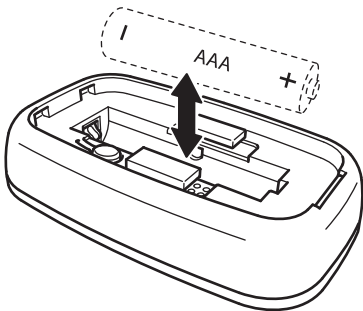

ไทย

สำหรับใช้ภายในอาคารเท่านั้น
รับน้ำหนักสูงสุด: ดูที่ฉลาก

Tiếng Việt

Chỉ phù hợp để sử
dụng trong nhà.
Công suất tải tối đa:
Xem trên nhãn.

TRETAKT

RODRET

VALLHORN

DIRIGERA

+

3

max 5 cm
(max 2")

4

+

3

4

max 5 cm
(max 2")