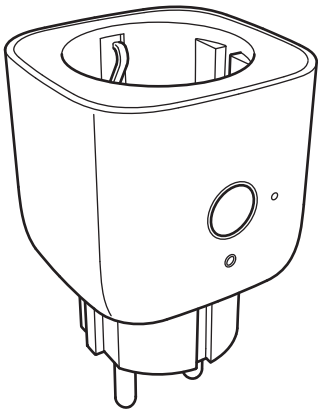

TRETAKT

Design and Quality
IKEA of Sweden

English

Only for indoor use.
Max. load: See type label.

Deutsch

Nur für den Gebrauch im Haus geeignet.
Max. Belastung siehe Typenetikett.

Français

Uniquement pour une utilisation à l'intérieur.
Charge maxi : voir plaque signalétique.