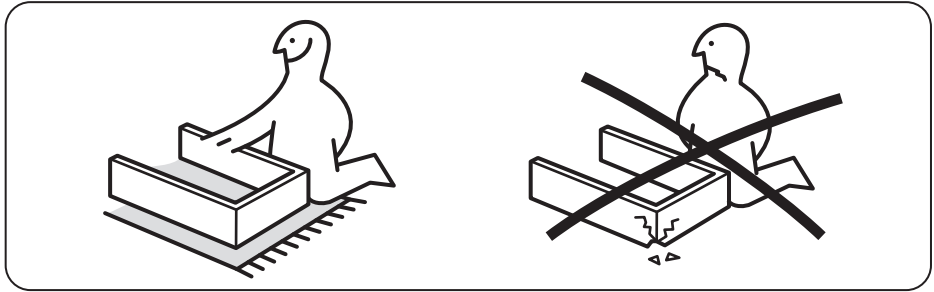

**Euskara**

KONTUZ - Mahai hauskorra - Ez eseri produktuaren gainean.

KONTUZ - Mahai hauskorra - Ez jarri objektu pisutsutik produktuaren gainean, gehienezko karga: 10 kg (22 lb).

**Galego**

ADVERTENCIA - Mesa delicada - Non sentes sobre o produto.

ADVERTENCIA - Mesa delicada - Non coloques obxectos pesados sobre o produto, carga máxima: 10 kg.

8x

4x

1

2

3

4