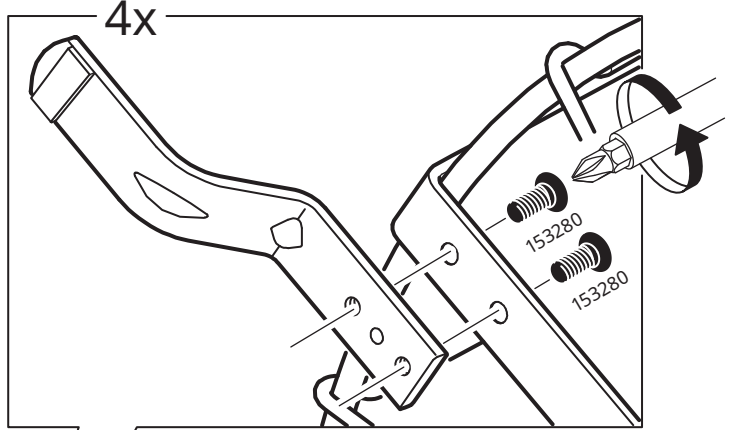

**Euskara**

KONTUZ - Mahai hauskorra - Ez eseri produktuaren gainean.

KONTUZ - Mahai hauskorra - Ez jarri objektu pisutsutik produktuaren gainean, gehienezko karga: 10 kg (22 lb).

**Galego**

ADVERTENCIA - Mesa delicada - Non sentes sobre o produto.

ADVERTENCIA - Mesa delicada - Non coloques obxectos pesados sobre o produto, carga máxima: 10 kg.

8x

4x

1

2

3

4