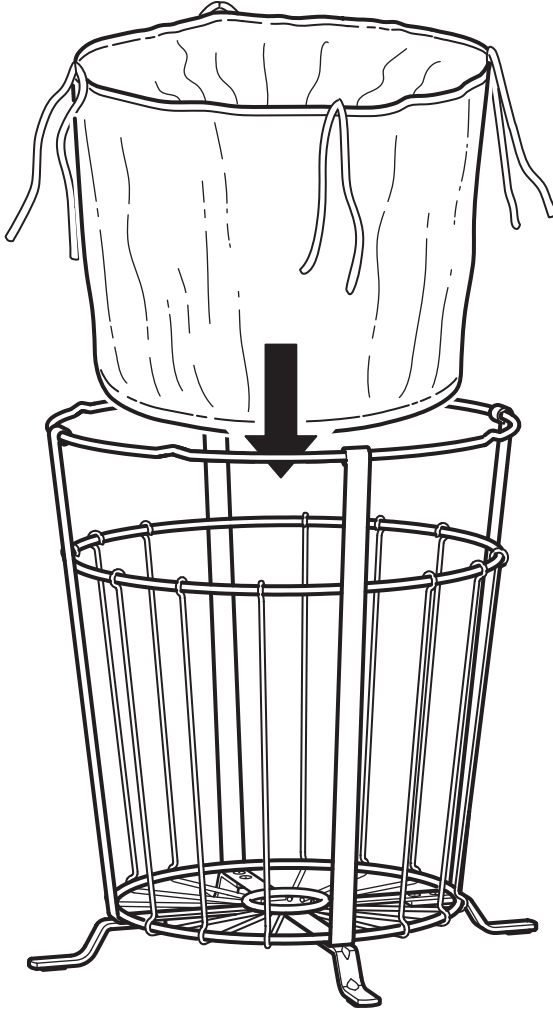

**Euskara**

KONTUZ - Mahai hauskorra - Ez eseri produktuaren gainean.

KONTUZ - Mahai hauskorra - Ez jarri objektu pisutsutik produktuaren gainean, gehienezko karga: 10 kg (22 lb).

**Galego**

ADVERTENCIA - Mesa delicada - Non sentes sobre o produto.

ADVERTENCIA - Mesa delicada - Non coloques obxectos pesados sobre o produto, carga máxima: 10 kg.

8x

4x

1

2

3

4